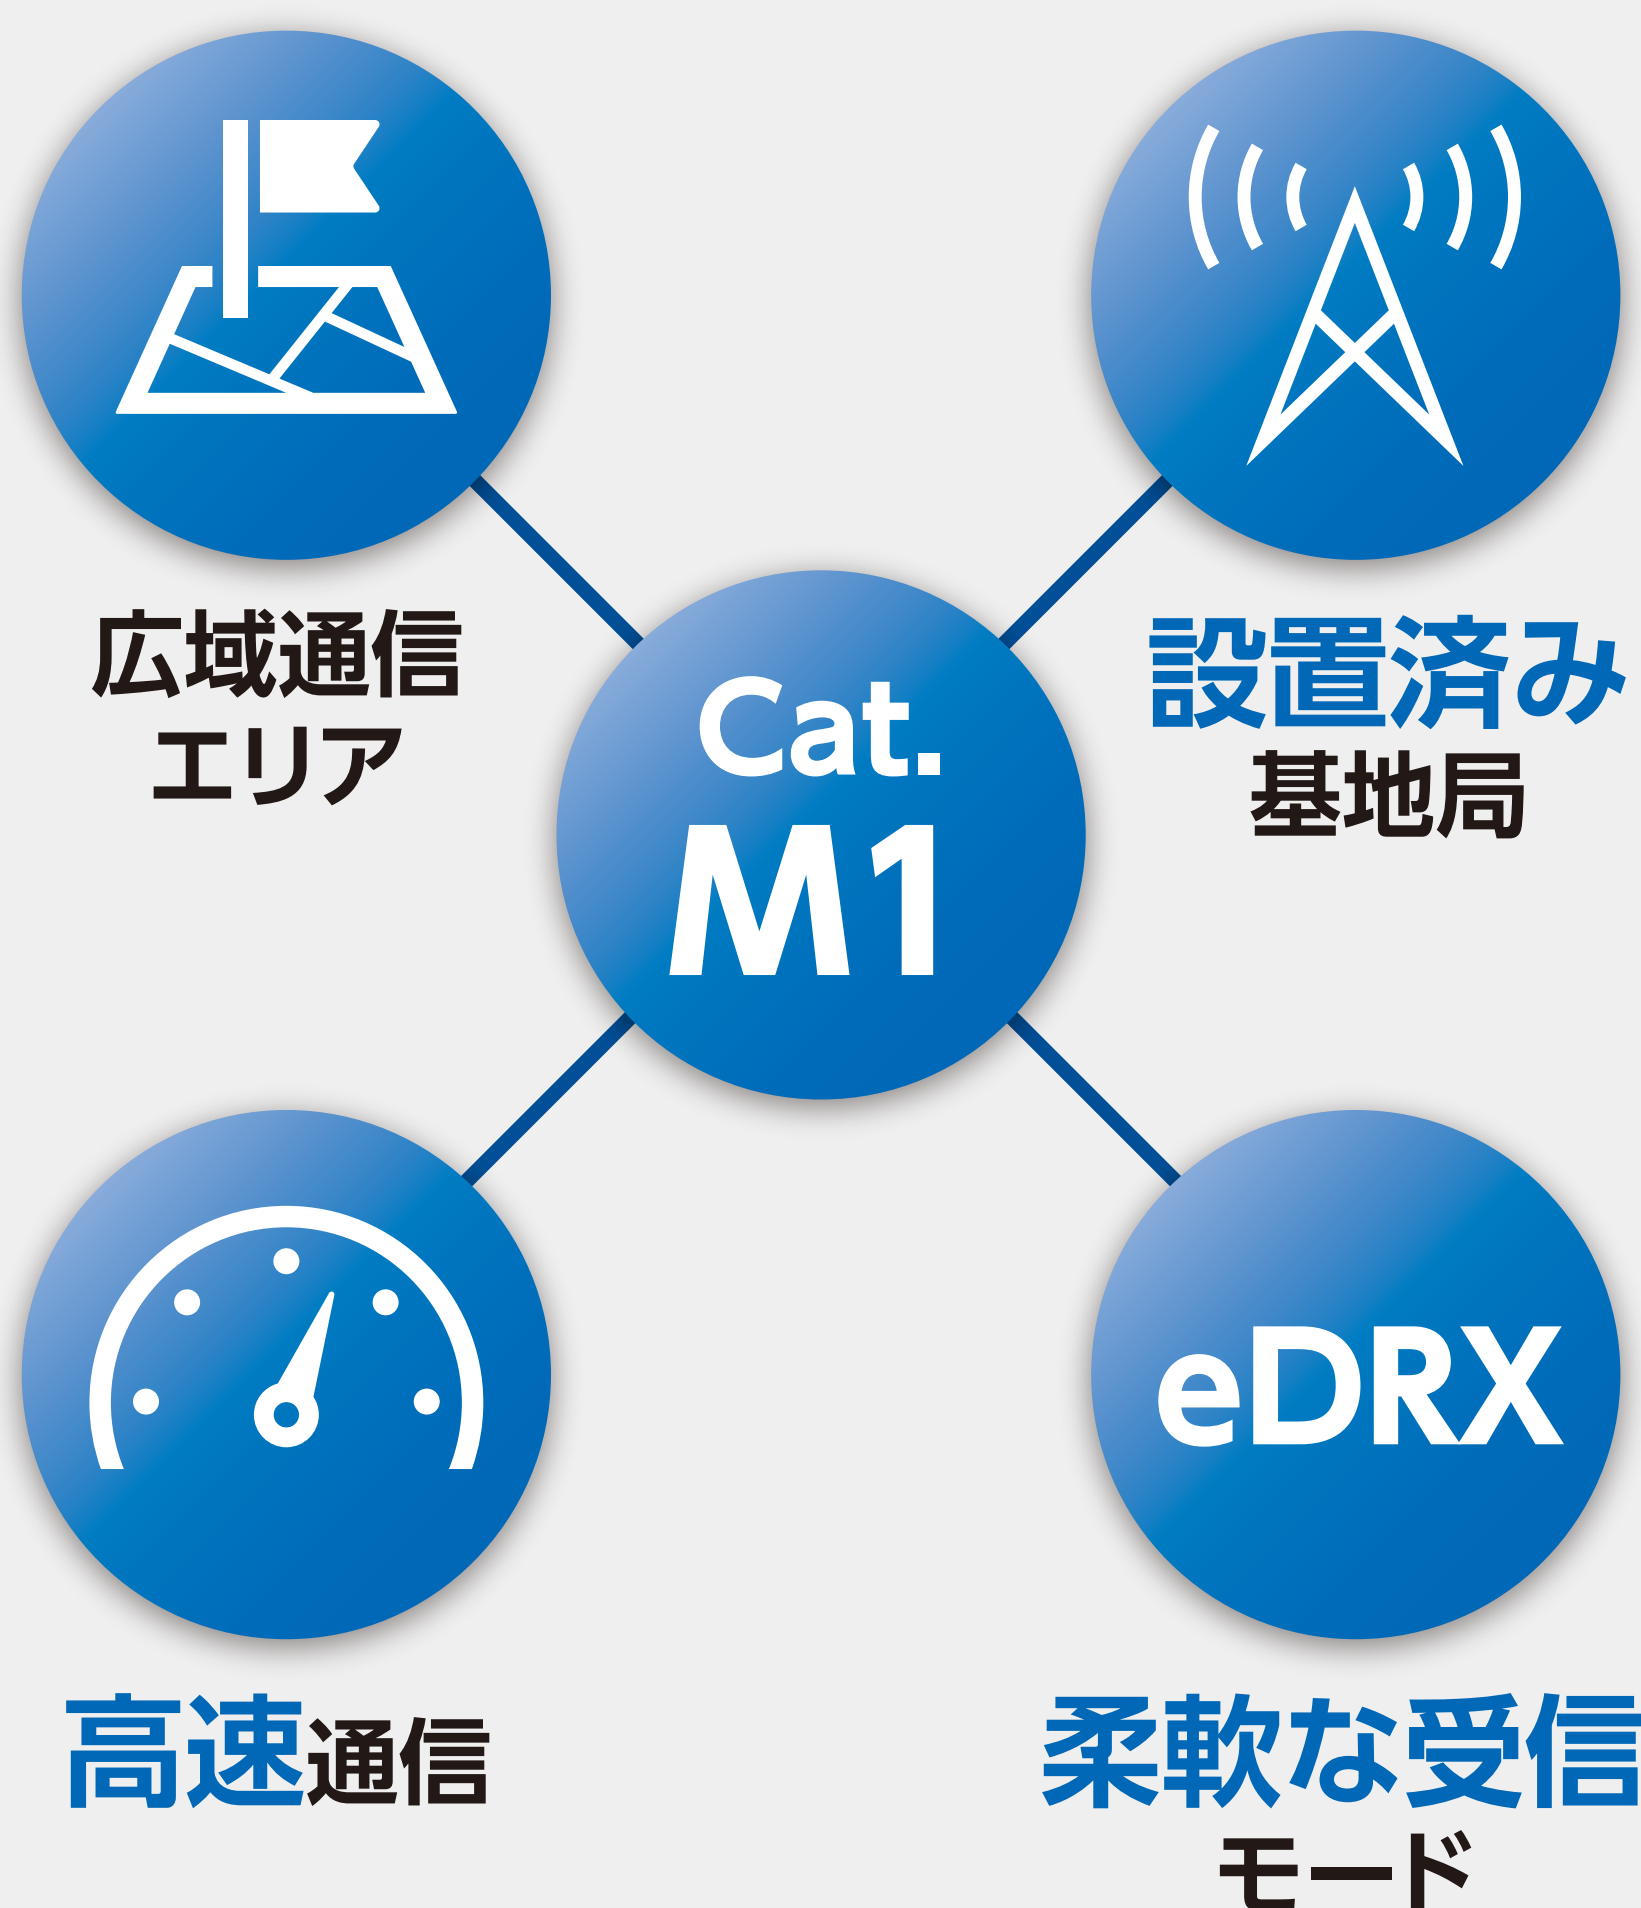

—— LTEから5Gへ 広がるセルラーIoTの選択肢 ——

セルラーLPWA通信 Cat.M1/NB-IoT

携帯電話網を活用したIoT向け通信方式

- 省電力で広域の無線通信を提供
- 通信キャリアの提供する回線網
- 高速通信や移動体搭載が可能

「いつでも、どこでも」 全国規模・世界規模のエリアカバレッジと通信品質