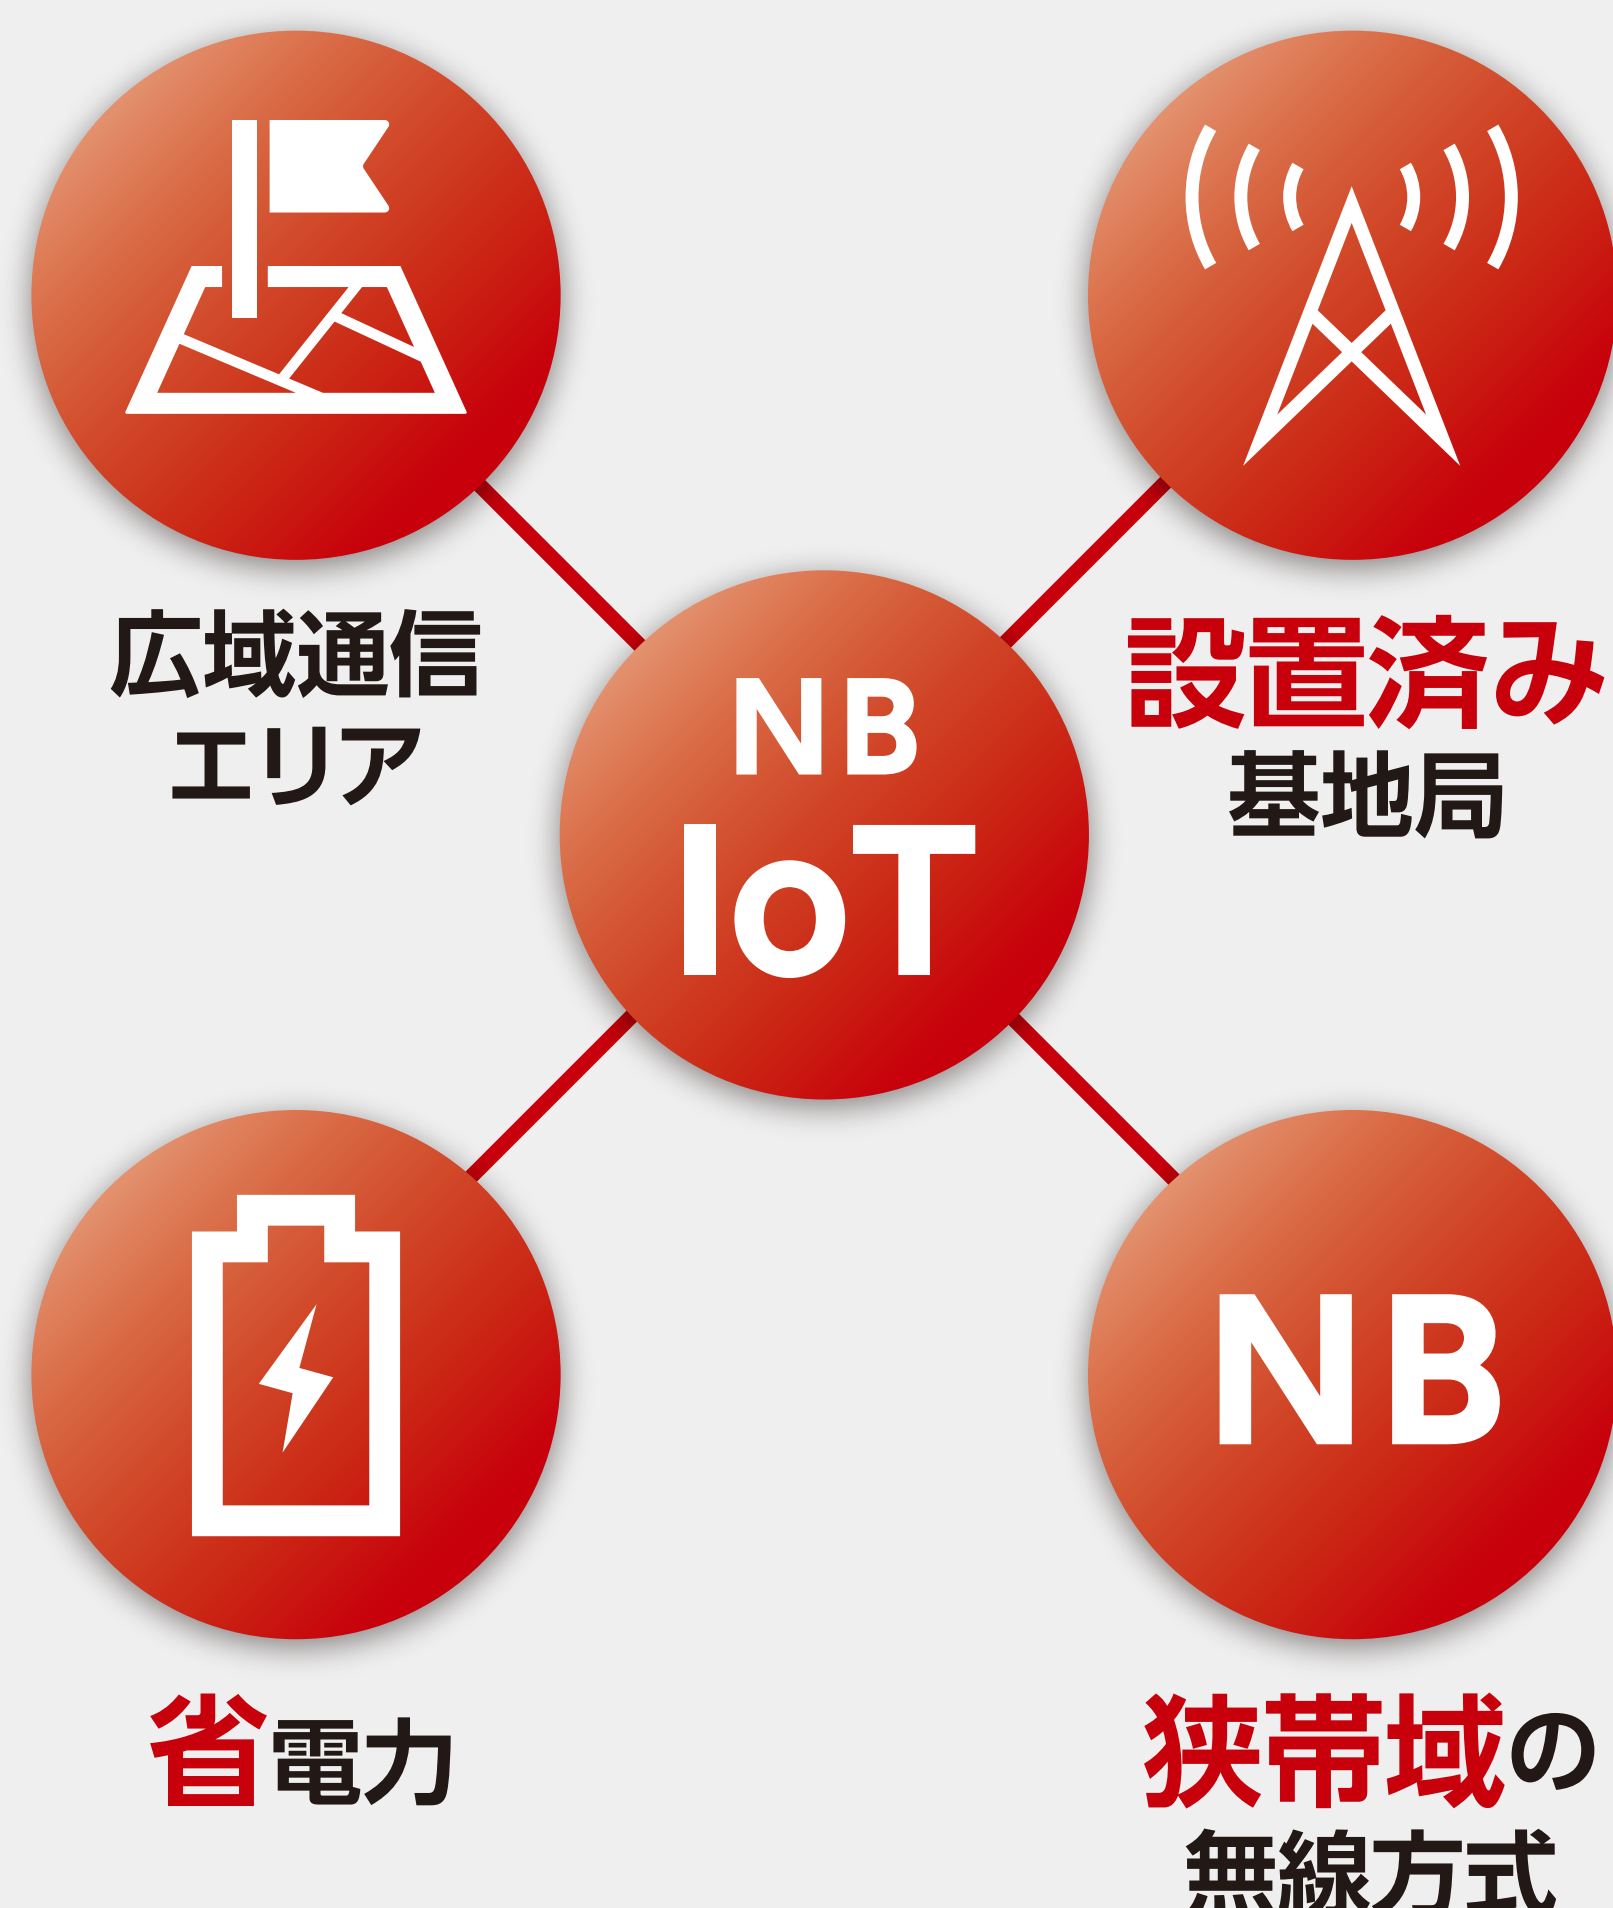

—— LTEから5Gへ 広がるセルラーIoTの選択肢 ——

セルラーLPWA通信 Cat.M1/NB-IoT

携帯電話網を活用したIoT向け通信方式

- 省電力で広域の無線通信を提供
- 通信キャリアの提供する回線網
- 高速通信や移動体搭載が可能

「いつでも、どこでも」 全国規模・世界規模のエリアカバレッジと通信品質