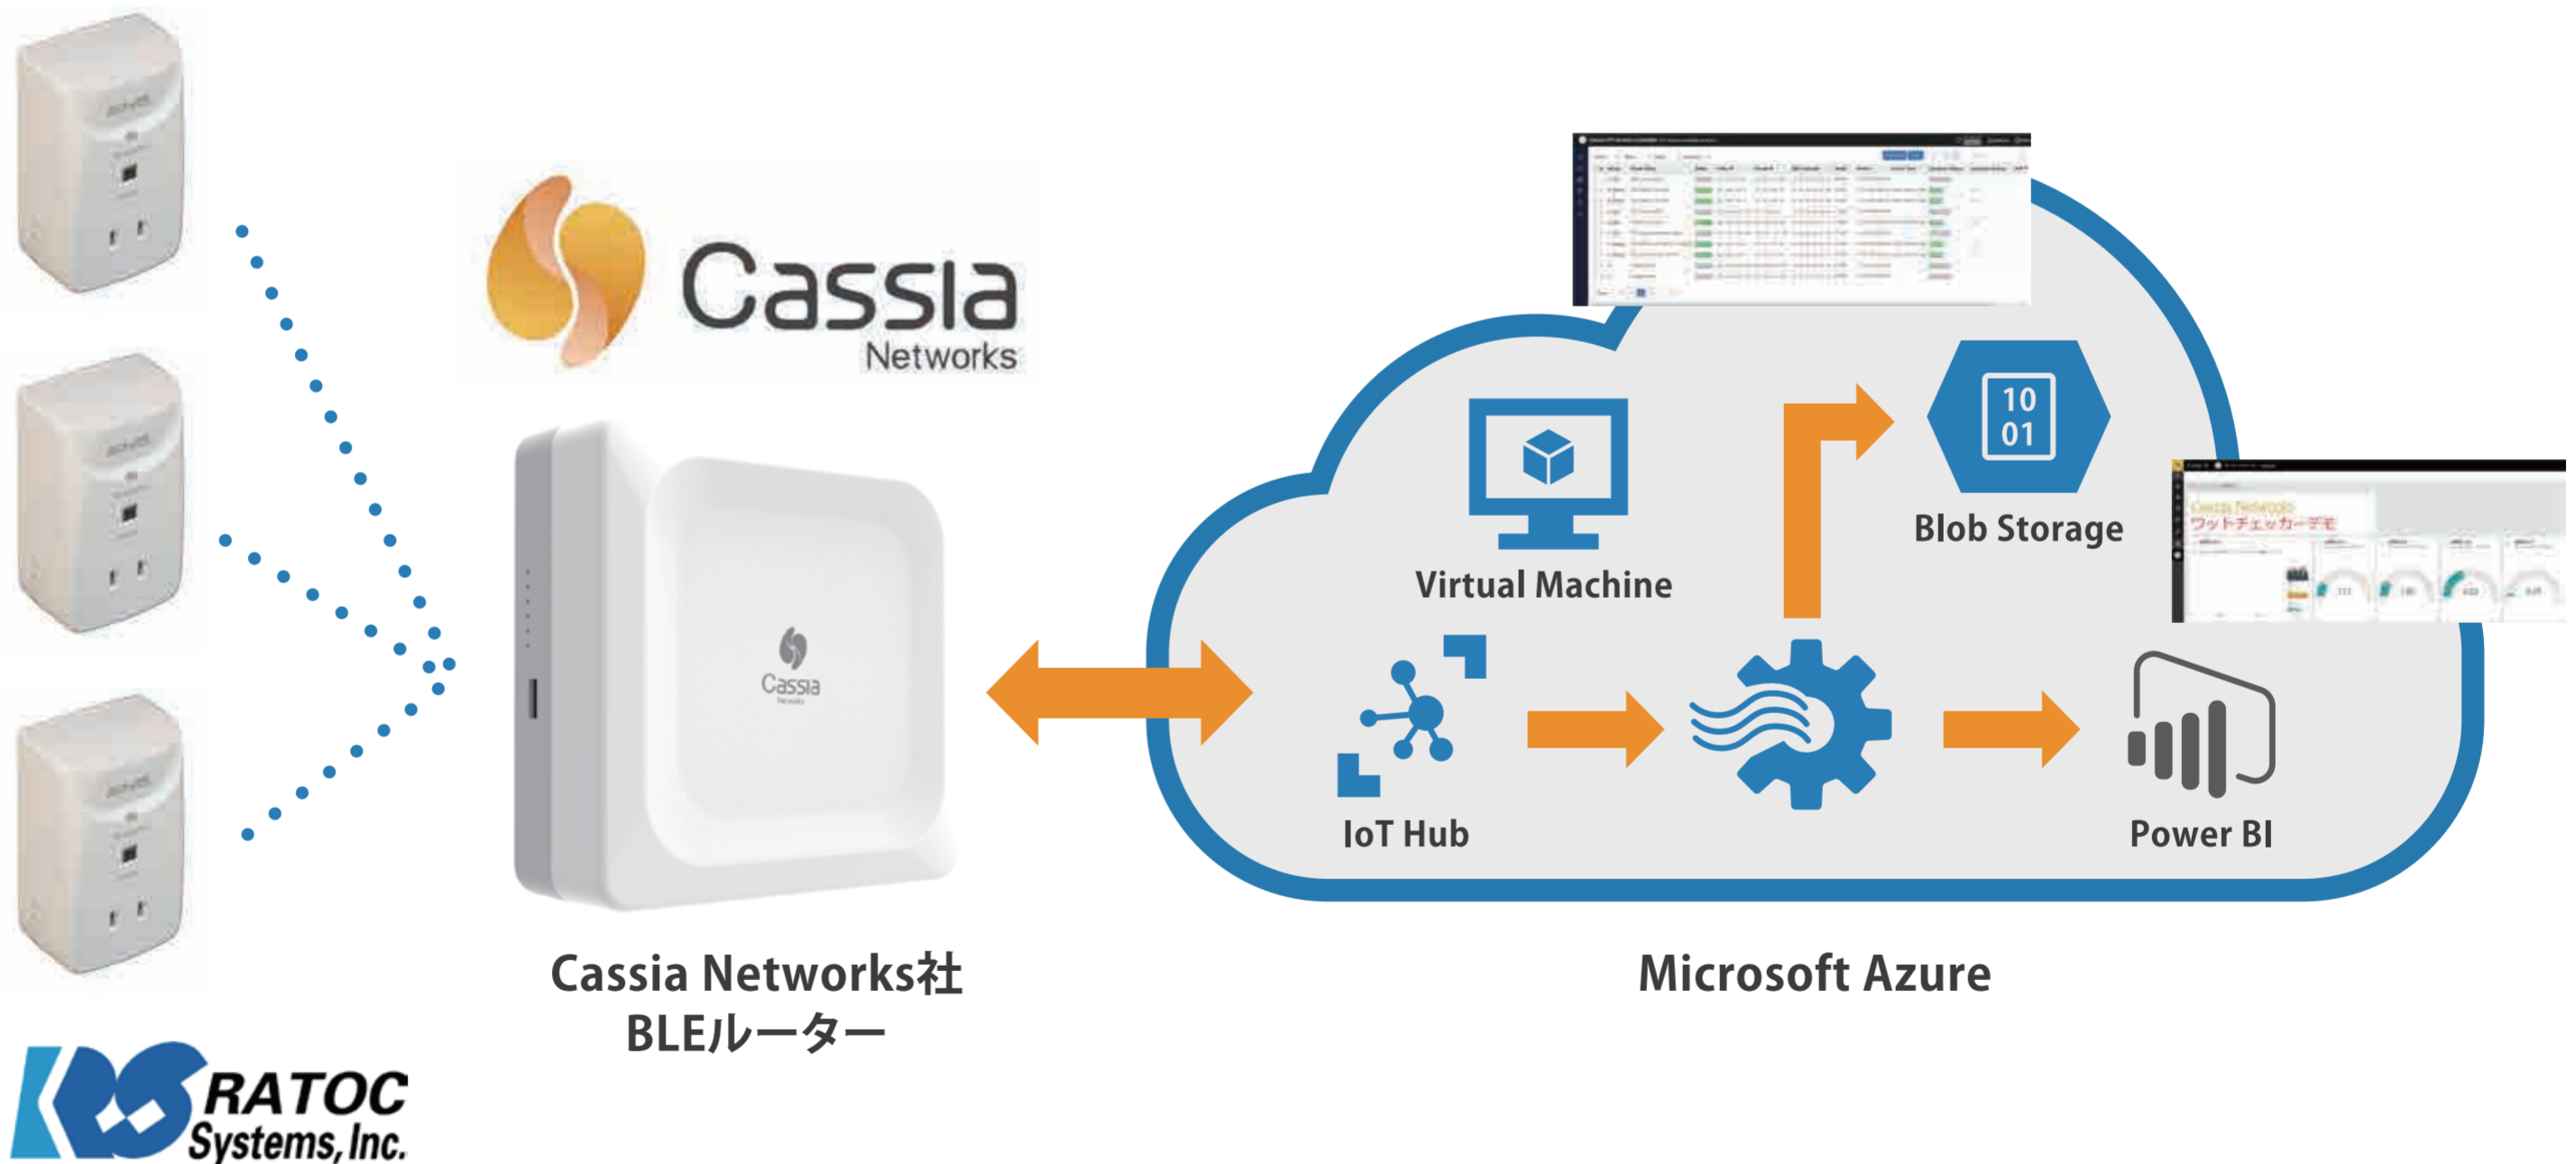

Bluetoothデバイスをクラウド経由で遠隔監視

最大300m離れた
デバイスと通信が可能

1台で最大40個の
デバイスを接続

クラウドで
ルーターとデバイスの
一括管理が可能

適応例

- 工事現場などでの作業者の状態把握
- 介護施設や学校での見守り

- 遠隔から設備の運転状況を把握